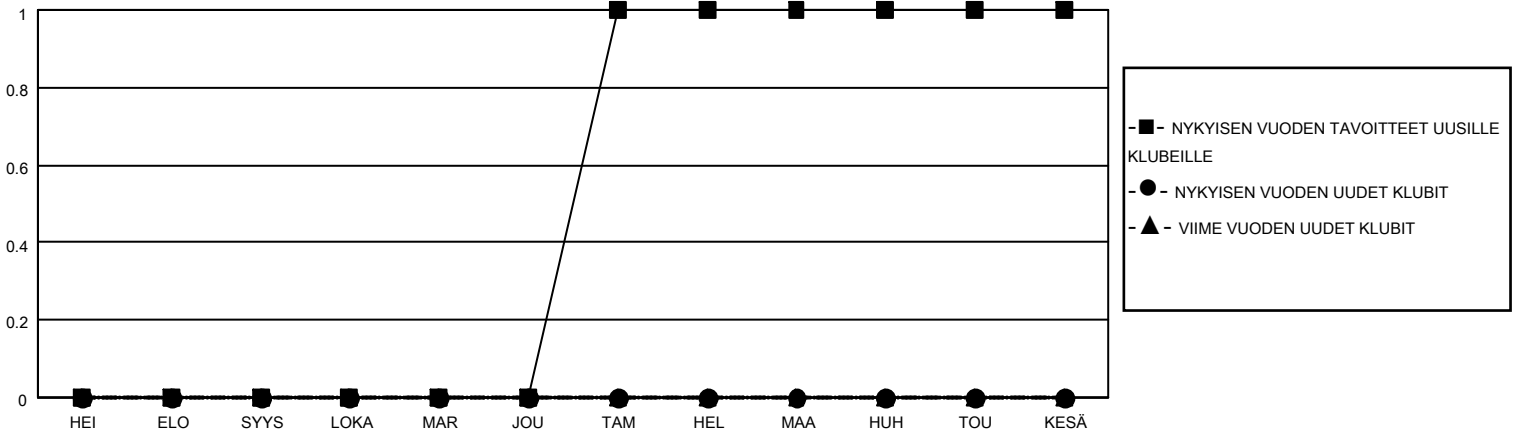

MONTHLY MEMBERSHIP PROGRESS REPORT

SIJAINTI FINLAND

District 107 N

Results as of: 9/30/2021

Klubit				jäsentä			
TULOKSET 2021-2022				TULOKSET 2021-2022			
NELJÄNNES	UUDEN KLUBIN TAVOITE	UUDET KLUBIT	LOPETETUT KLUBIT	NELJÄNNES	JÄSENKASVUN NETTOTAVOITE	TOTEUTUNUT JÄSENKASVU	POISTETUT JÄSENET (mukaan lukien siirrot)
HEI/ELO/SYYS	0	0	1	HEI/ELO/SYYS	10	11	19
LOKA/MAR/JOU	0	0	0	LOKA/MAR/JOU	27	0	0
TAM/HEL/MAA	1	0	0	TAM/HEL/MAA	40	0	0
HUH/TOU/KESÄ	0	0	0	HUH/TOU/KESÄ	20	0	0

TAVOITTEET JA UUDET KLUBIT, KUMULATIIVINEN

TAVOITTEET JA JÄSENET, KUMULATIIVINEN

LAKKAUTETUT KLUBIT: 1

10 CLUBS OF 74 LISÄNNYT YHDEN TAI USEAMMAN UUTTA JÄSENTÄ

SUKUPUOLIJAKAUMA

MIES 1,155 (72.69%)
 NAINEN 433 (27.25%)
 NON BINARY 0 (0.00%)
 PREFER NOT TO ANSWER 1 (0.06%)