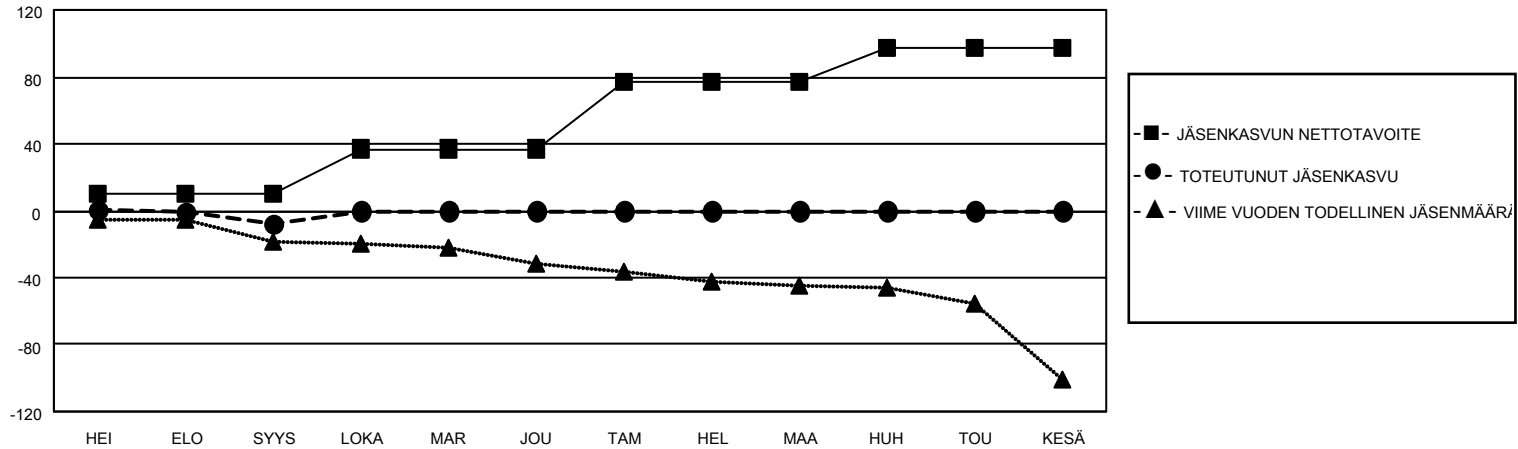

MONTHLY MEMBERSHIP PROGRESS REPORT

SIJAINTI FINLAND

District 107 N

Results as of: 9/30/2021

Klubit				jäsentä			
TULOKSET 2021-2022				TULOKSET 2021-2022			
NELJÄNNES	UUDEN KLUBIN TAVOITE	UUDET KLUBIT	LOPETETUT KLUBIT	NELJÄNNES	JÄSENKASVUN NETTOTAVOITE	TOTEUTUNUT JÄSENKASVU	POISTETUT JÄSENET (mukaan lukien siirrot)
HEI/ELO/SYYS	0	0	1	HEI/ELO/SYYS	10	11	19
LOKA/MAR/JOU	0	0	0	LOKA/MAR/JOU	27	0	0
TAM/HEL/MAA	1	0	0	TAM/HEL/MAA	40	0	0
HUH/TOU/KESÄ	0	0	0	HUH/TOU/KESÄ	20	0	0

TAVOITTEET JA UUDET KLUBIT, KUMULATIIVINEN

TAVOITTEET JA JÄSENET, KUMULATIIVINEN

LAKKAUTETUT KLUBIT: 1

10 CLUBS OF 74 LISÄNNYT YHDEN TAI USEAMMAN UUTTA JÄSENTÄ

SUKUPUOLIJAKAUMA

MIES 1,155 (72.69%)
 NAINEN 433 (27.25%)
 NON BINARY 0 (0.00%)
 PREFER NOT TO ANSWER 1 (0.06%)